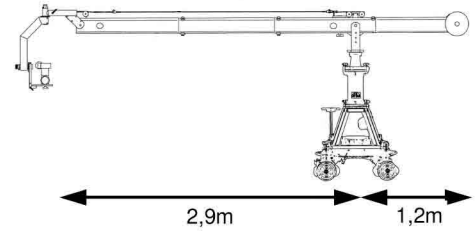

## Standart

max. Höhe:  
2,9m/3,8m

## Standart plus

max. Höhe:  
3,8m/4,7m

## Giant

max. Höhe:  
4,7m/5,6m

## Extreme

max. Höhe:  
9,6m/10,5m