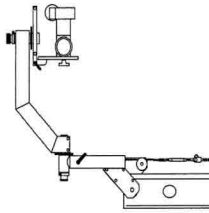

## Standart

max. Höhe:  
2,9m/3,8m

## Standart plus

max. Höhe:  
3,8m/4,7m

## Giant

max. Höhe:  
4,7m/5,6m

## Giant plus

max. Höhe:  
6,0m/6,9m