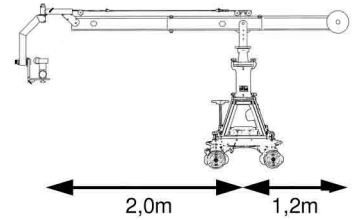

## Standart

max. Höhe:  
2,9m/3,8m

## Standart plus

max. Höhe:  
3,8m/4,7m

## Giant

max. Höhe:  
4,7m/5,6m

## Extreme

max. Höhe:  
9,6m/10,5m