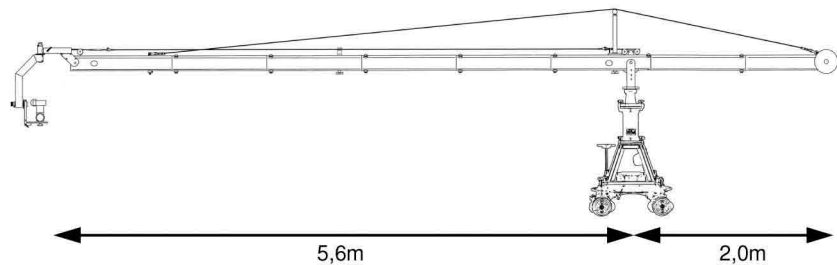

Super

max. Höhe:
6,6m/7,5m