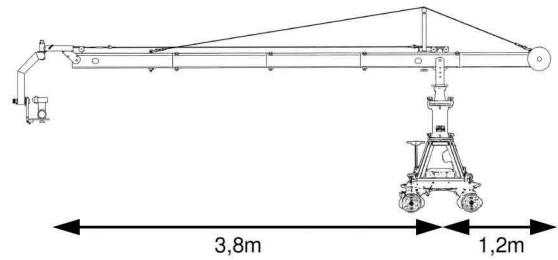

## Standart

max. Höhe:  
2,9m/3,8m

## Standart plus

max. Höhe:  
3,8m/4,7m

## Giant

max. Höhe:  
4,7m/5,6m

## Extreme

max. Höhe:  
9,6m/10,5m