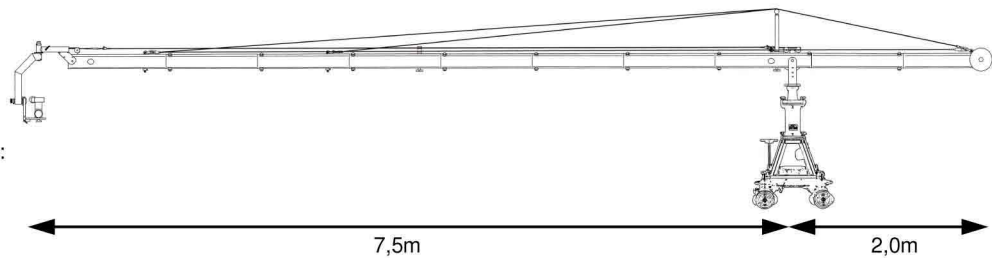

## Standart

max. Höhe:  
2,9m/3,8m

## Giant plus

max. Höhe:  
6,0m/6,9m

## Super

max. Höhe:  
6,6m/7,5m

## Extreme

max. Höhe:  
9,6m/10,5m