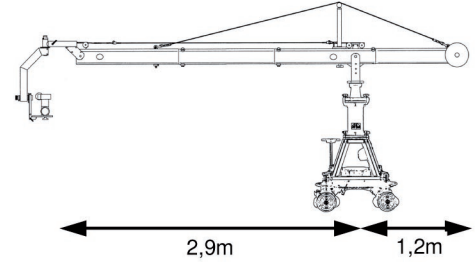

Jimmy-Jib Triangle Aufbauvarianten

Grunewaldstr. 50
10825 Berlin

Tel: 0171/837 87 54
Mail: mwahle@jibart.de
Internet: www.jibart.de

Die Höhenangaben beziehen sich auf hängenden/stehenden Remote-Head

Standart

max. Höhe:
2,9m/3,8m

Standart plus

max. Höhe:
3,8m/4,7m

Giant

max. Höhe:
4,7m/5,6m

Giant plus

max. Höhe:
6,0m/6,9m

Super

max. Höhe:
6,6m/7,5m

Super plus

max. Höhe:
8,1m/9,0m

Extreme

max. Höhe:
9,6m/10,5m